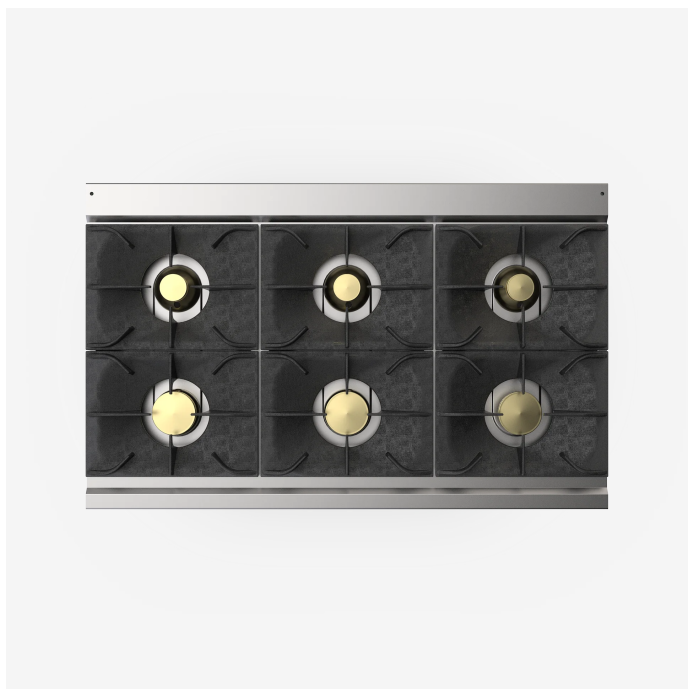

GAMMA	CODICE	MODELLO	FUNZIONE
MI - 70	MAMCOOOO070	PC7I2GT	Cucina Gas

PRODOTTO

Piano cottura 6 fuochi gas Top

DETTAGLI

GAMMA	CODICE	MODELLO	FUNZIONE
MI - 70	MAMCOOOOO70	PC7I2GT	Cucina Gas

PRODOTTO

Piano cottura 6 fuochi gas Top

DATI TECNICI DI INSTALLAZIONE

(G) Arrivo Gas:

Ø1/2"