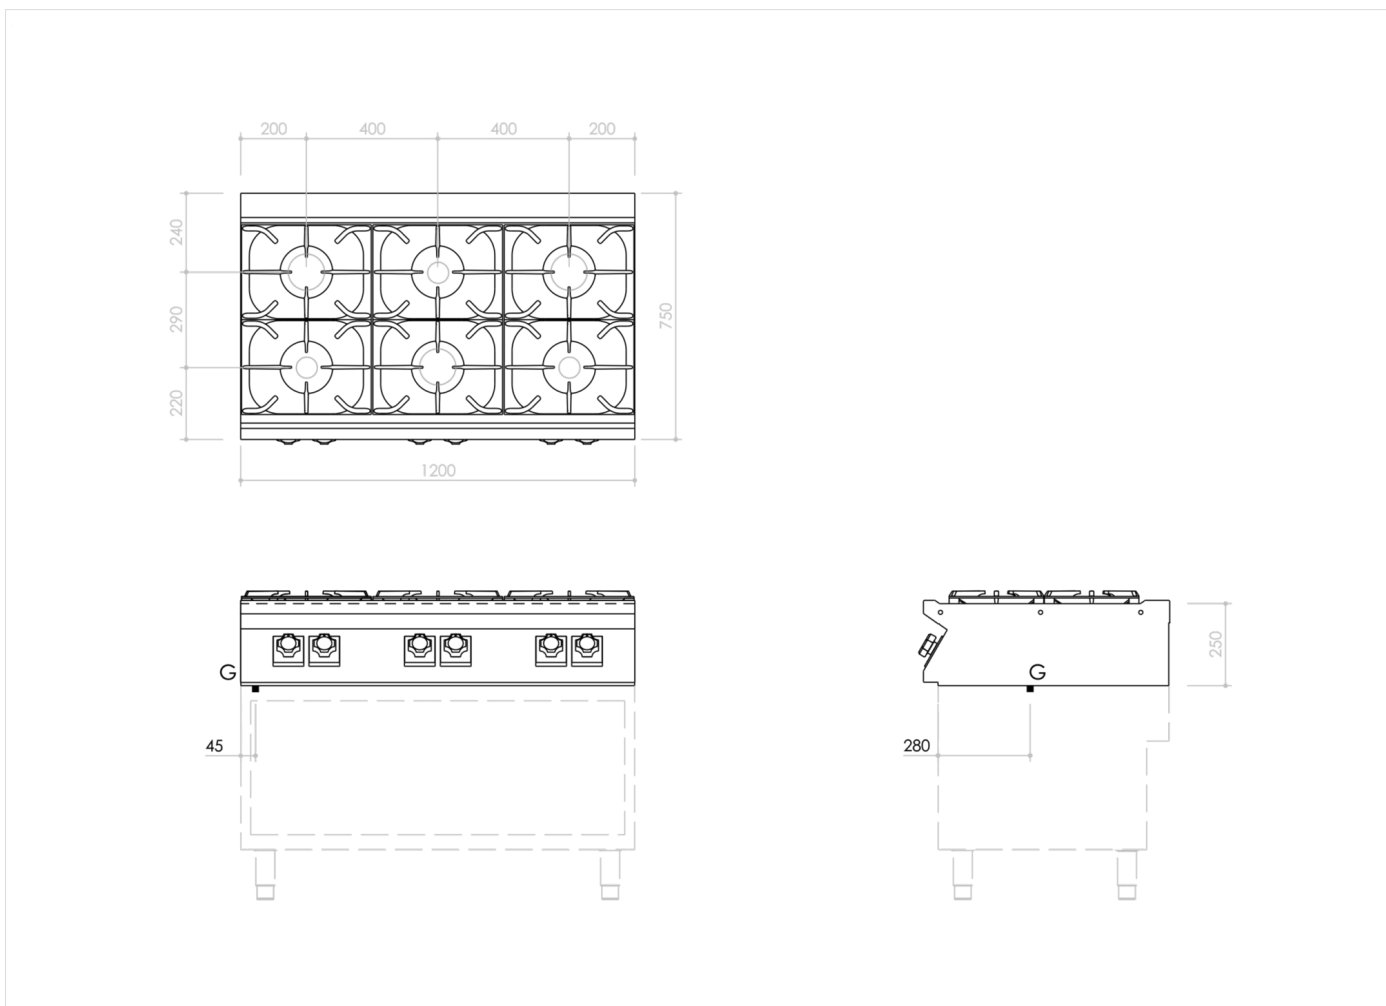

GAMMA	CODICE	MODELLO	FUNZIONE
MI - 70	MAMCOOOO070	PC7I2GT	Cucina Gas

PRODOTTO

Piano cottura 6 fuochi gas Top

DETTAGLI

GAMMA	CODICE	MODELLO	FUNZIONE
MI - 70	MAMCOOOOO70	PC7I2GT	Cucina Gas

PRODOTTO

Piano cottura 6 fuochi gas Top

DATI TECNICI DI INSTALLAZIONE

(G) Arrivo Gas:

Ø1/2"