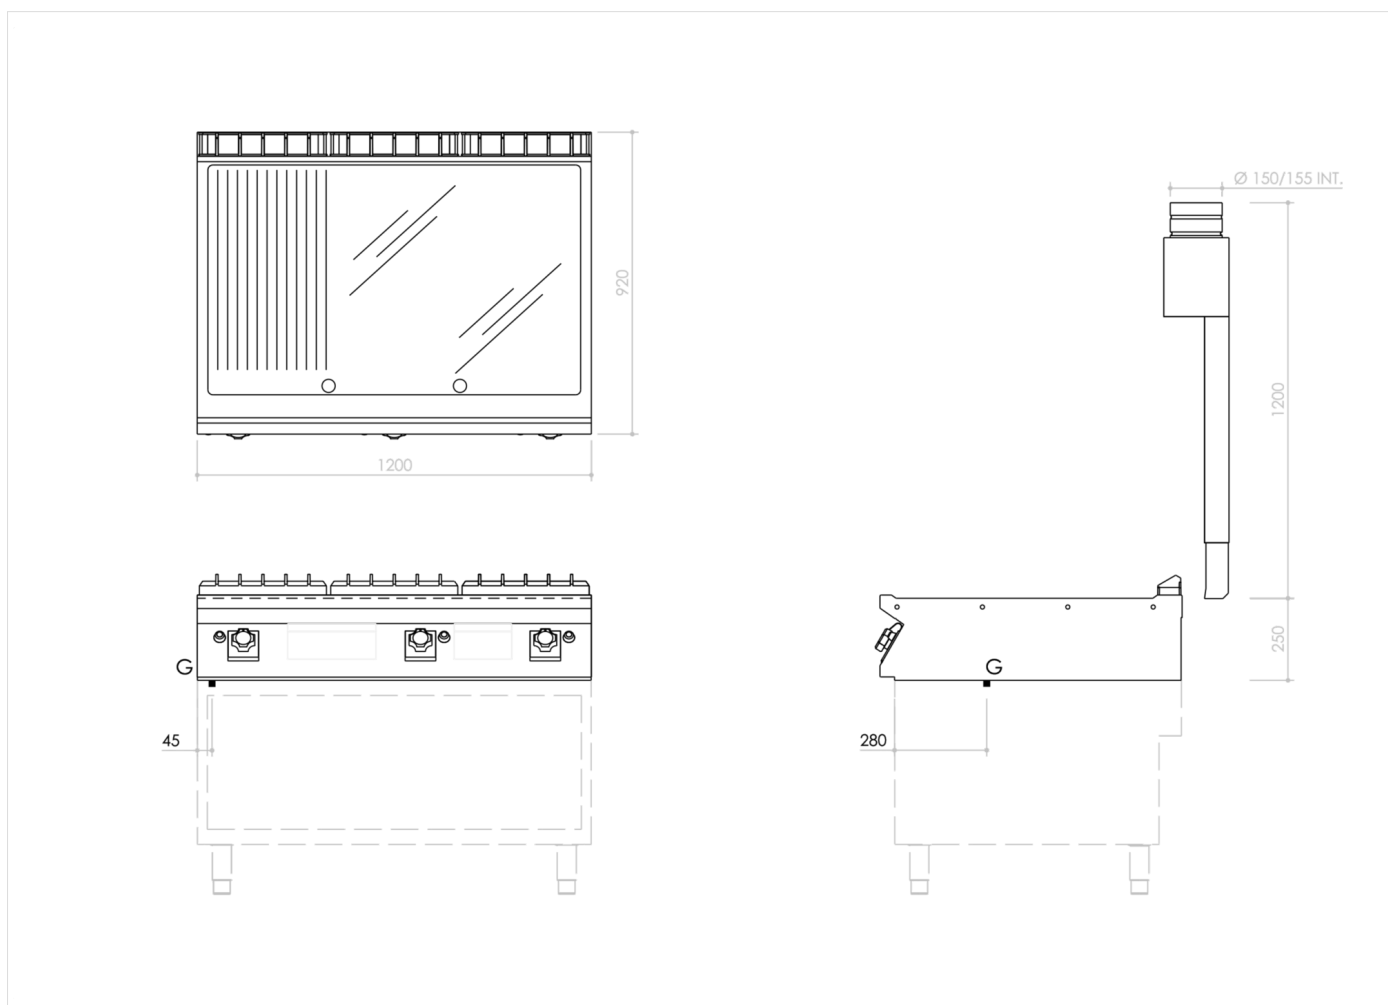

GAMME	CODE	MODÈLE	FONCTION
MI - 90	MAMCO004000	FT9I2GMCT	Fry Top

ARTICLE

Frytop gaz, plaque 1/3 nervurée 2/3 lisse chromée Top

DONNÉES TECHNIQUES D'INSTALLATION

(G) Raccordement au gaz: $\text{Ø}1/2''$