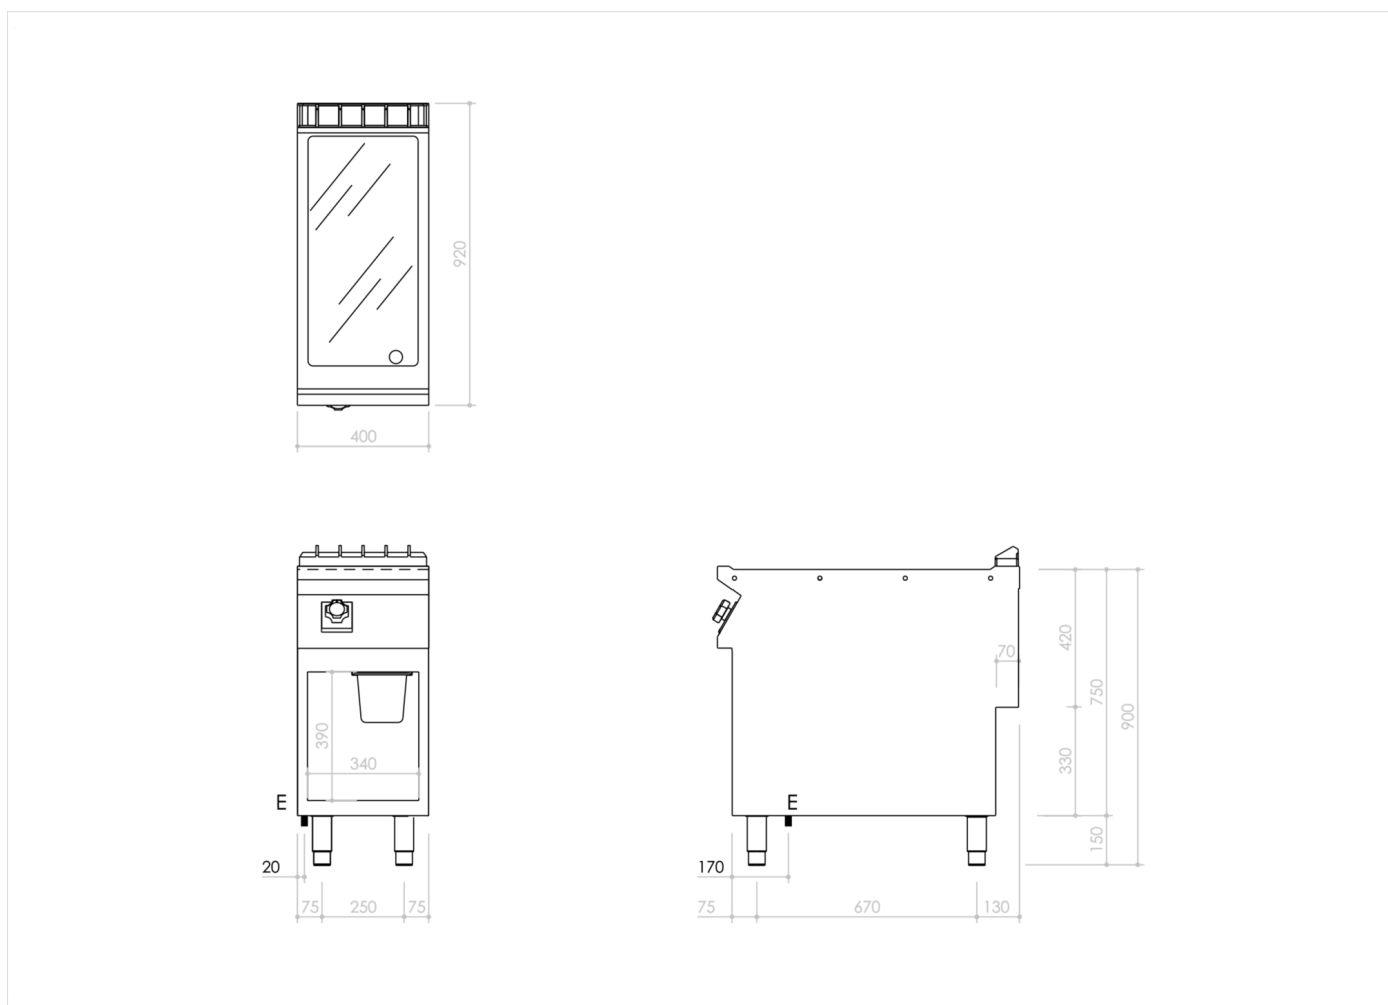

GAMME	CODE	MODÈLE	FONCTION
MI - 90	MAMCOOO42IO	FT94ELCG	Fry Top

ARTICLE

Frytop électrique, plaque lisse chromée sur placard ouvert

DONNÉES TECHNIQUES D'INSTALLATION

(E) Raccordement électrique: **VAC400-3N 50/60Hz**