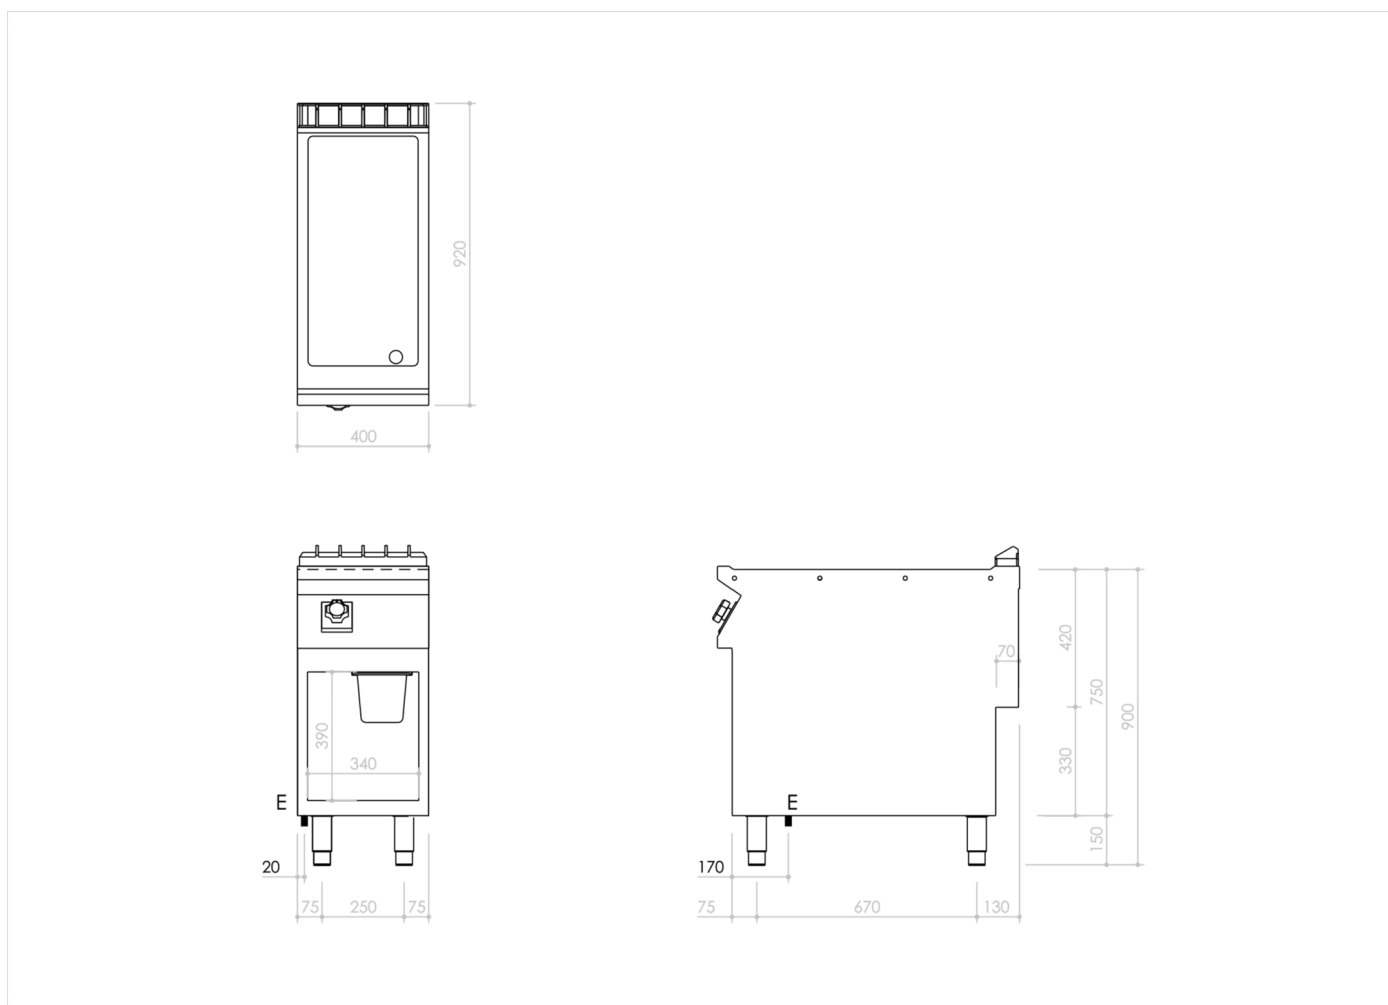

GAMME	CODE	MODÈLE	FONCTION
MI - 90	MAMCOOO4230	FT94ELCSG	Fry Top

ARTICLE

Frytop électrique, plaque lisse chromée satinée sur placard ouvert

DONNÉES TECHNIQUES D'INSTALLATION

(E) Raccordement électrique: **VAC400-3N 50/60Hz**