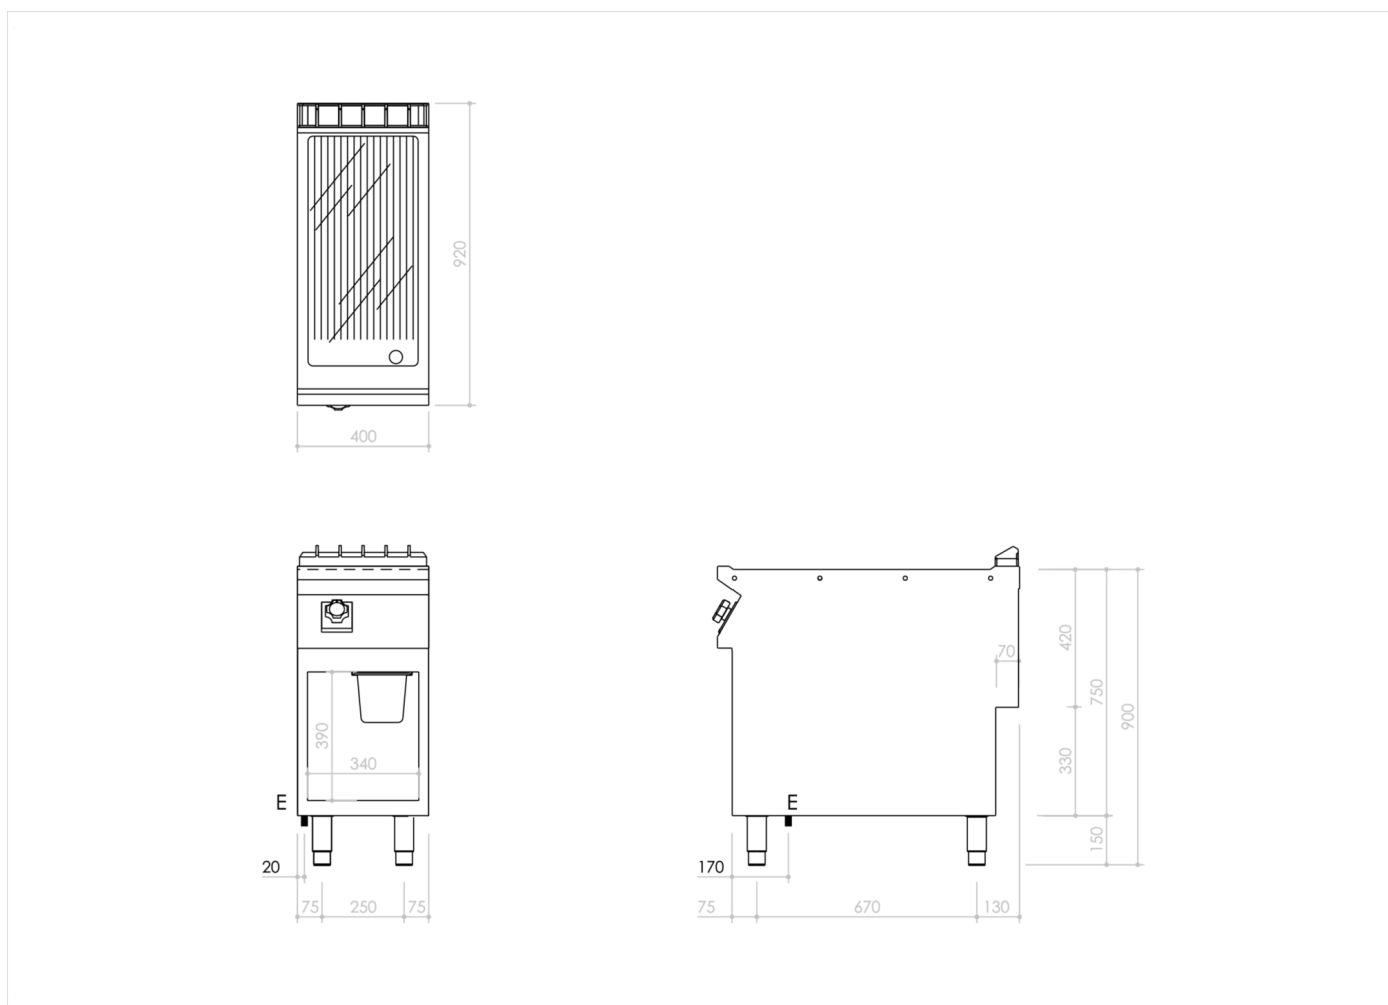

GAMME	CODE	MODÈLE	FONCTION
MI - 90	MAMCOOO4250	FT94ERCG	Fry Top

ARTICLE

Frytop électrique, plaque nervurée chromée sur placard ouvert

DONNÉES TECHNIQUES D'INSTALLATION

(E) Raccordement électrique: **VAC400-3N 50/60Hz**