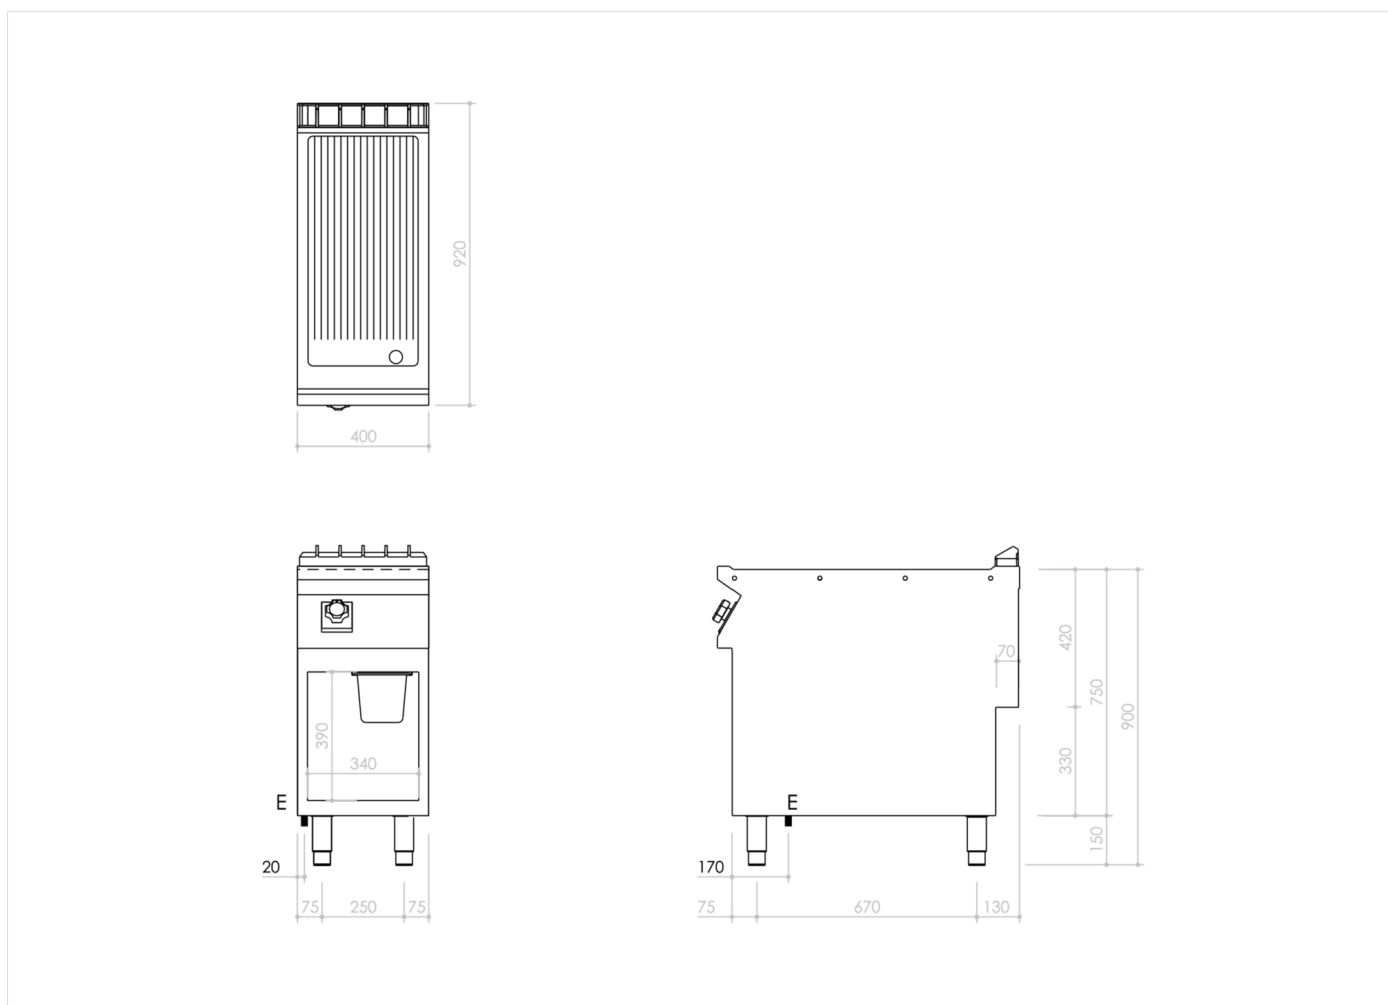

GAMME	CODE	MODÈLE	FONCTION
MI - 90	MAMCOOO4270	FT94ERCSG	Fry Top

ARTICLE

Frytop électrique, plaque nervurée chromée satinée sur placard ouvert

DONNÉES TECHNIQUES D'INSTALLATION

(E) Raccordement électrique: **VAC400-3N 50/60Hz**