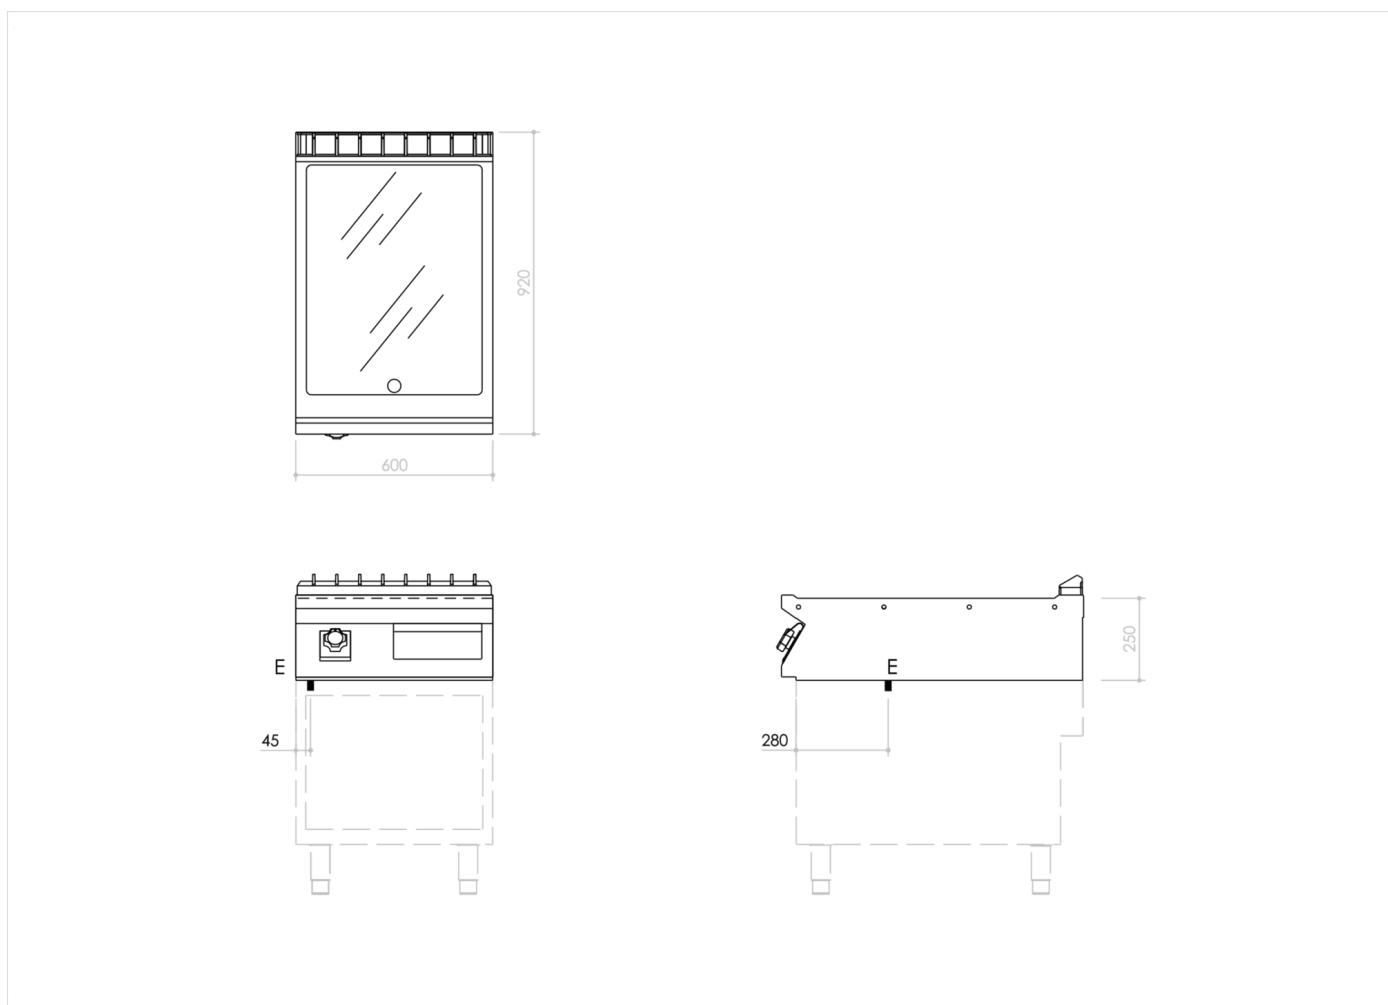

GAMME	CODE	MODÈLE	FONCTION
MI - 90	MAMCOOO4280	FT96ELCT	Fry Top

ARTICLE

**Frytop électrique, plaque lisse chromée Top**

**DONNÉES TECHNIQUES D'INSTALLATION**

(E) Raccordement électrique: **VAC400-3N 50/60Hz**