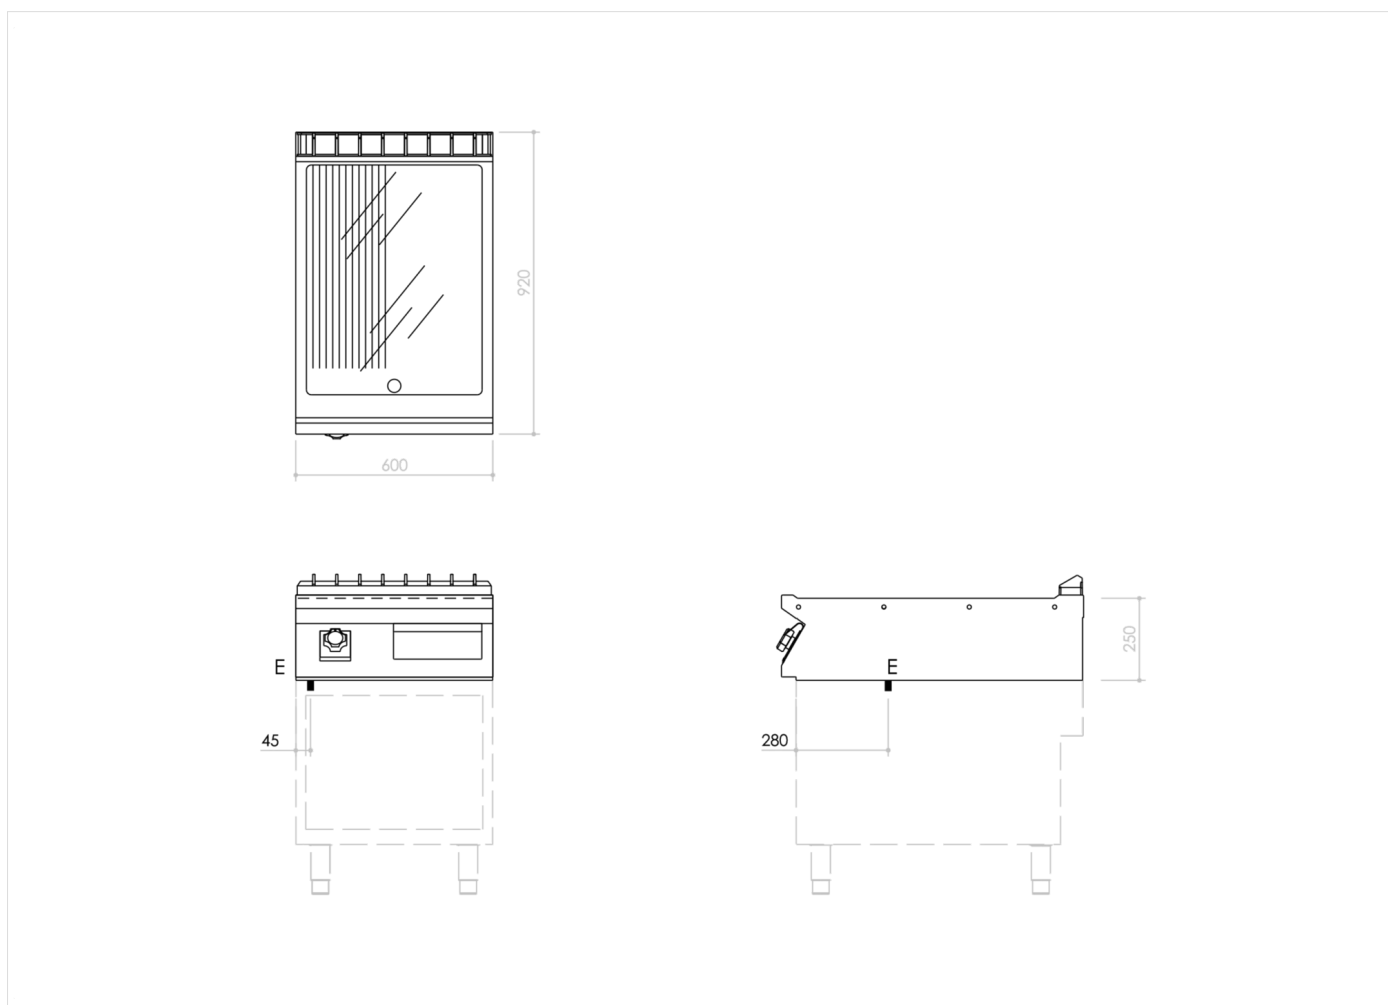

GAMME	CODE	MODÈLE	FONCTION
MI - 90	MAMCOOO6700	FT96EMCT	Fry Top

ARTICLE

Frytop électrique 1/3 nervurée 2/3 lisse chromée Top

DONNÉES TECHNIQUES D'INSTALLATION

(E) Raccordement électrique: **VAC400-3N 50/60Hz**