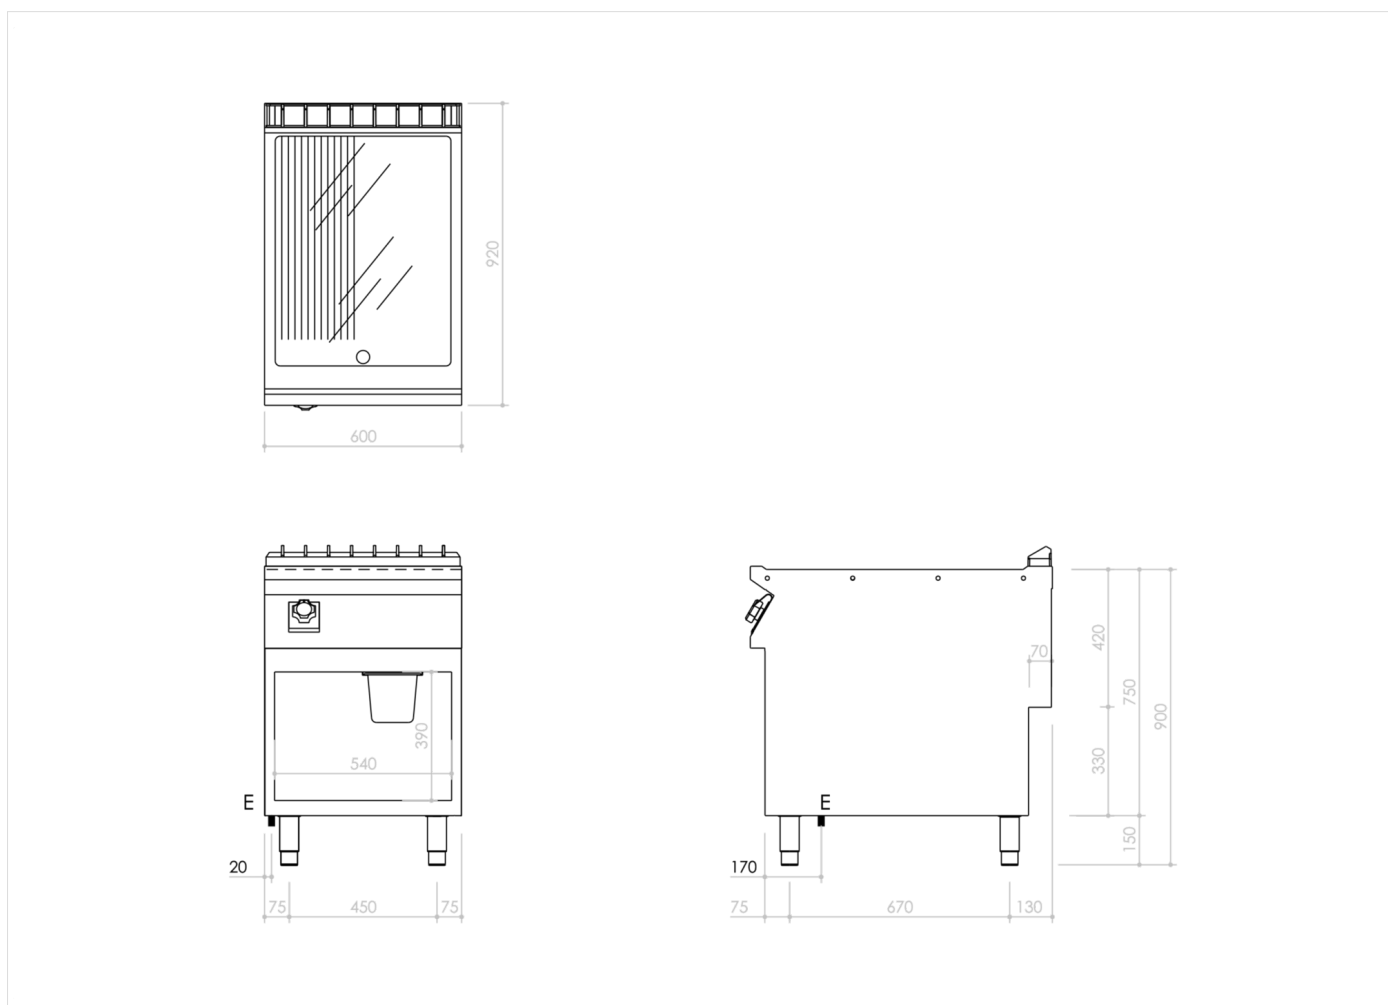

GAMME	CODE	MODÈLE	FONCTION
MI - 90	MAMCOOO6710	FT96EMCG	Fry Top

ARTICLE

**Frytop électrique 1/3 nervurée 2/3 lisse chromée sur placard ouvert**

**DONNÉES TECHNIQUES D'INSTALLATION**

(E) Raccordement électrique: **VAC400-3N 50/60Hz**