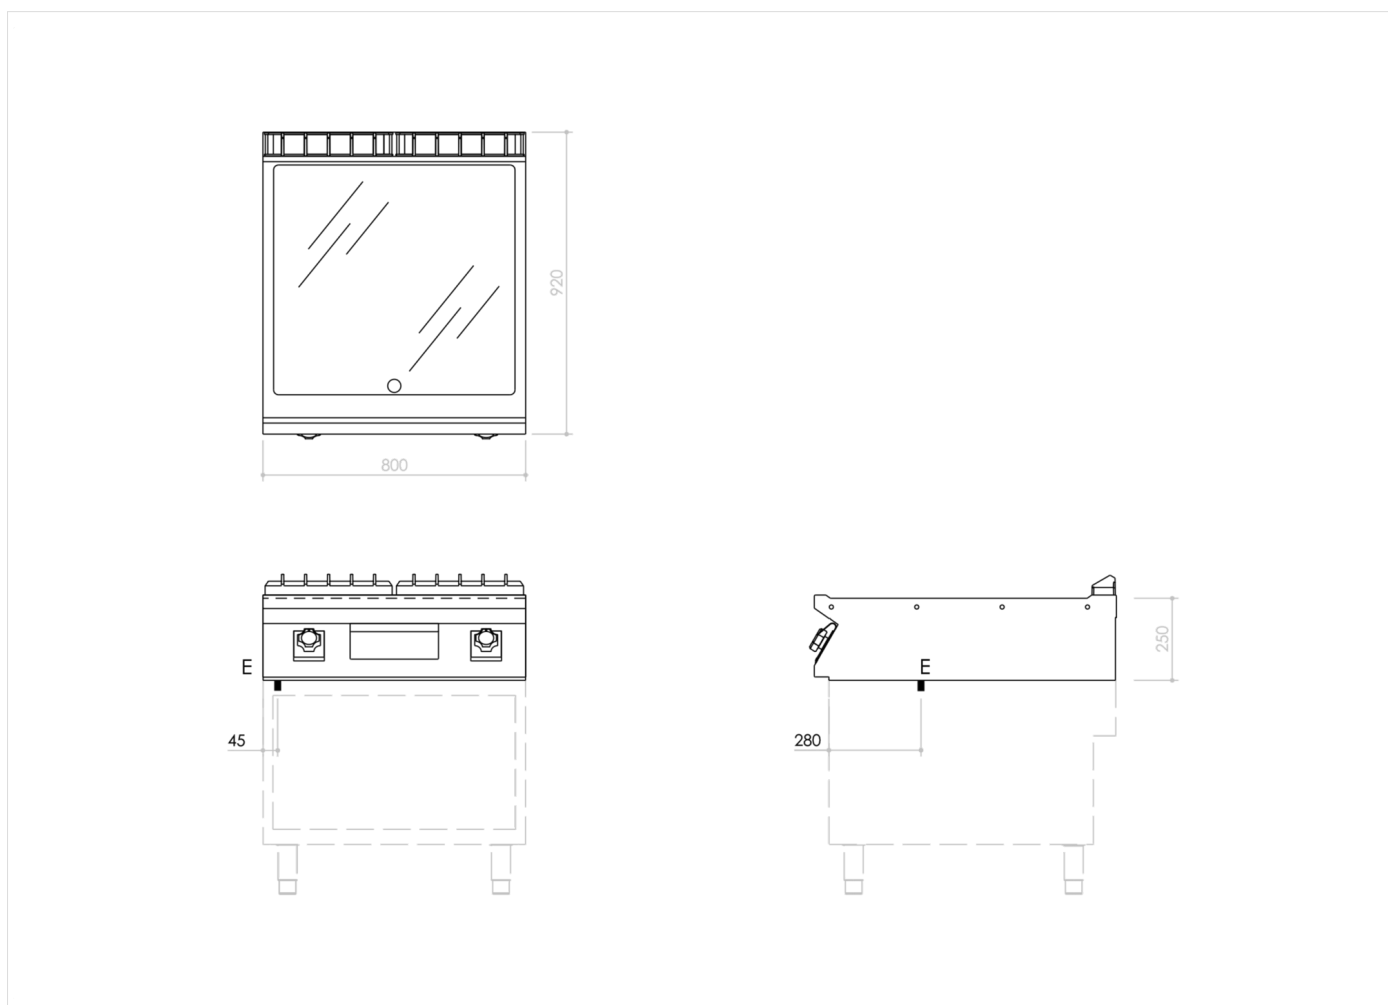

GAMME	CODE	MODÈLE	FONCTION
MI - 90	MAMCOOO4360	FT98ELCT	Fry Top

ARTICLE

**Frytop électrique, plaque lisse chromée Top**

**DONNÉES TECHNIQUES D'INSTALLATION**

(E) Raccordement électrique: **VAC400-3N 50/60Hz**