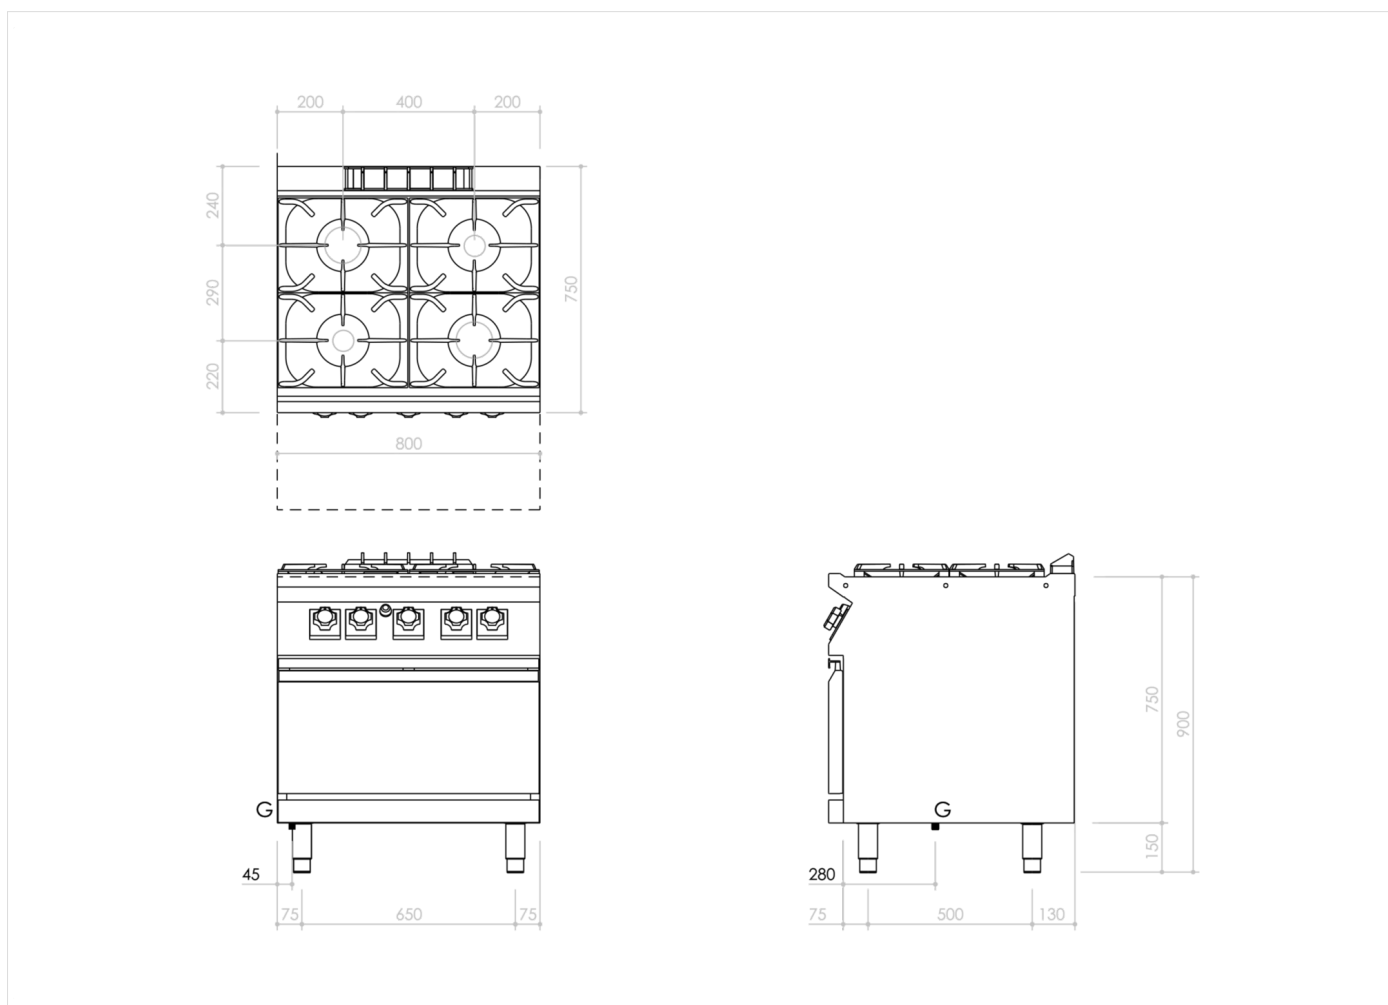

GAMMA	CODICE	MODELLO	FUNZIONE
MI - 70	MAMCOOOOIOO	PC78GFG	Cucina Gas

PRODOTTO

**Piano cottura 4 fuochi gas su forno a gas**

#### DATI TECNICI DI INSTALLAZIONE

(G) Arrivo Gas:

Ø1/2"