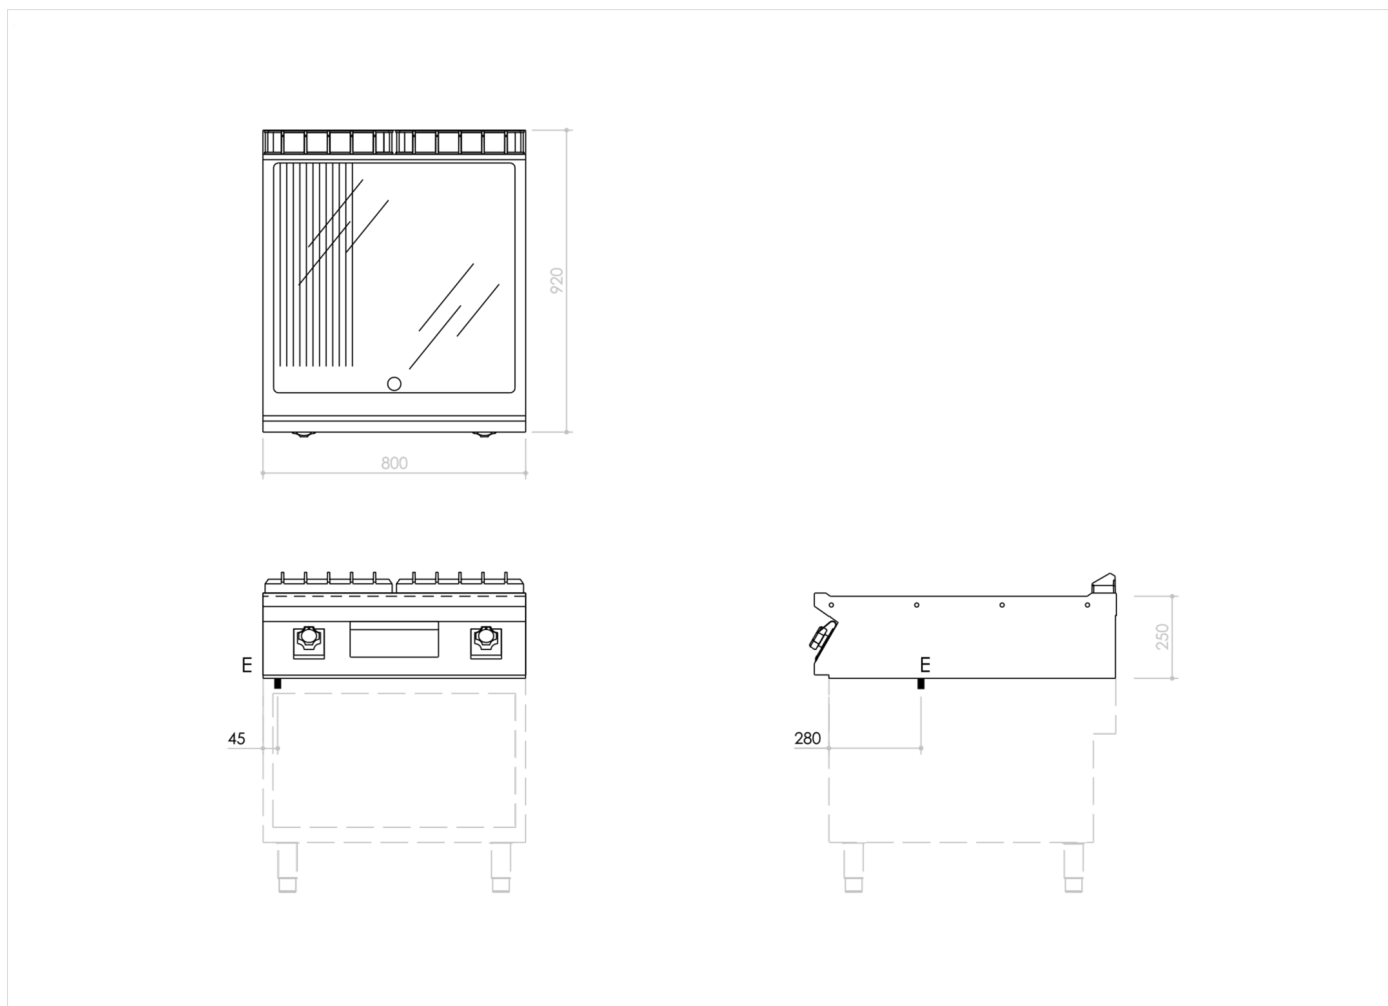

GAMME	CODE	MODÈLE	FONCTION
MI - 90	MAMCOOO4400	FT98EMCT	Fry Top

ARTICLE

Frytop électrique 1/3 nervurée 2/3 lisse chromée Top

DONNÉES TECHNIQUES D'INSTALLATION

(E) Raccordement électrique: **VAC400-3N 50/60Hz**