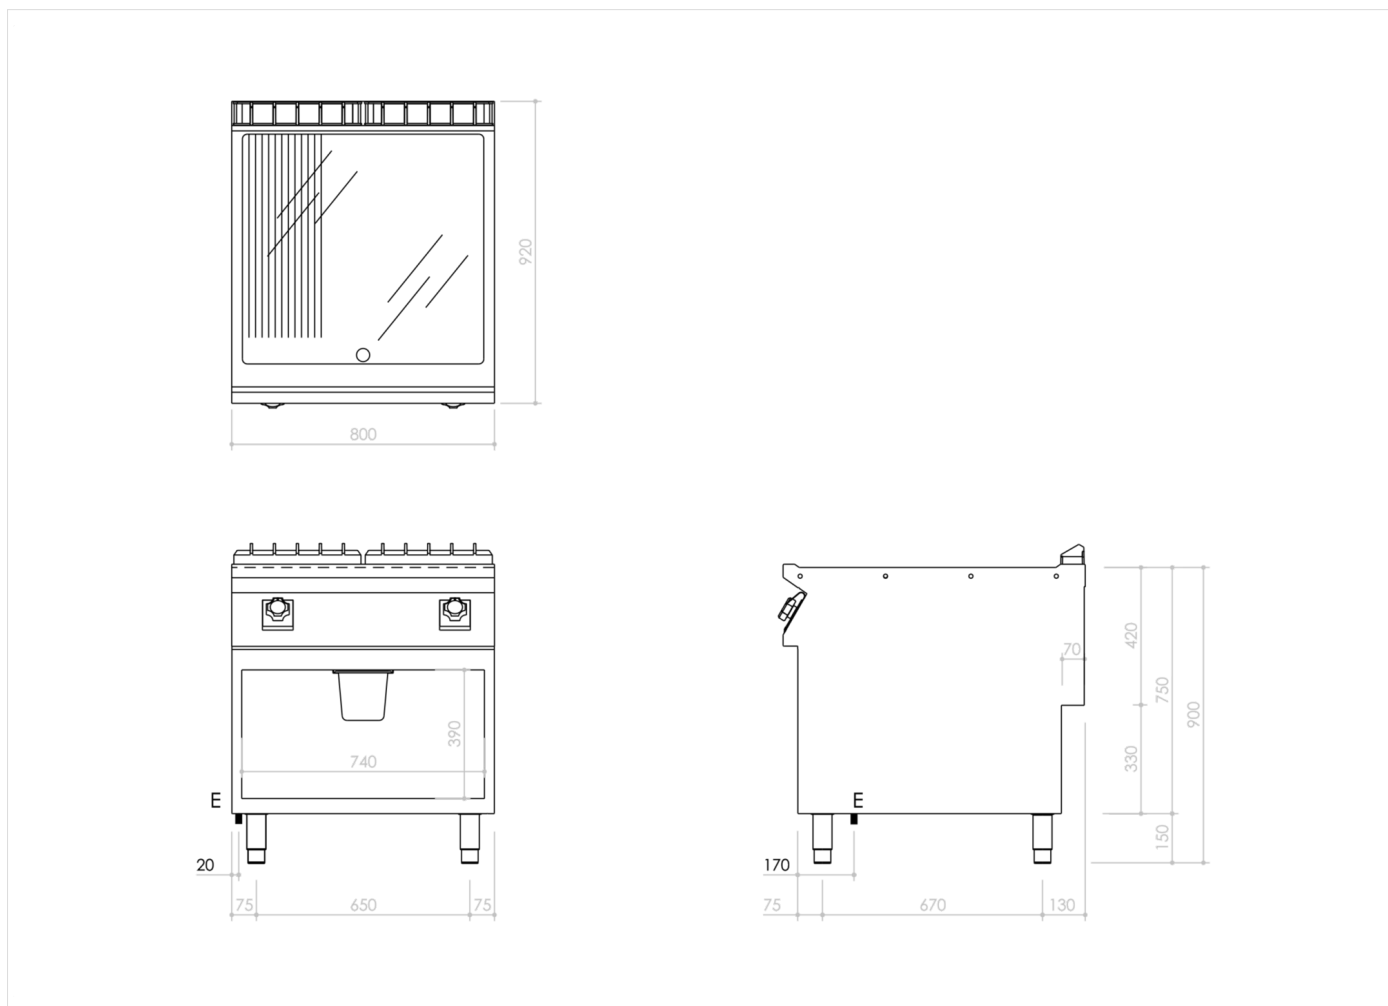

GAMME	CODE	MODÈLE	FONCTION
MI - 90	MAMCOOO44IO	FT98EMCG	Fry Top

ARTICLE

Frytop électrique 1/3 nervurée 2/3 lisse chromée sur placard ouvert

DONNÉES TECHNIQUES D'INSTALLATION

(E) Raccordement électrique: **VAC400-3N 50/60Hz**