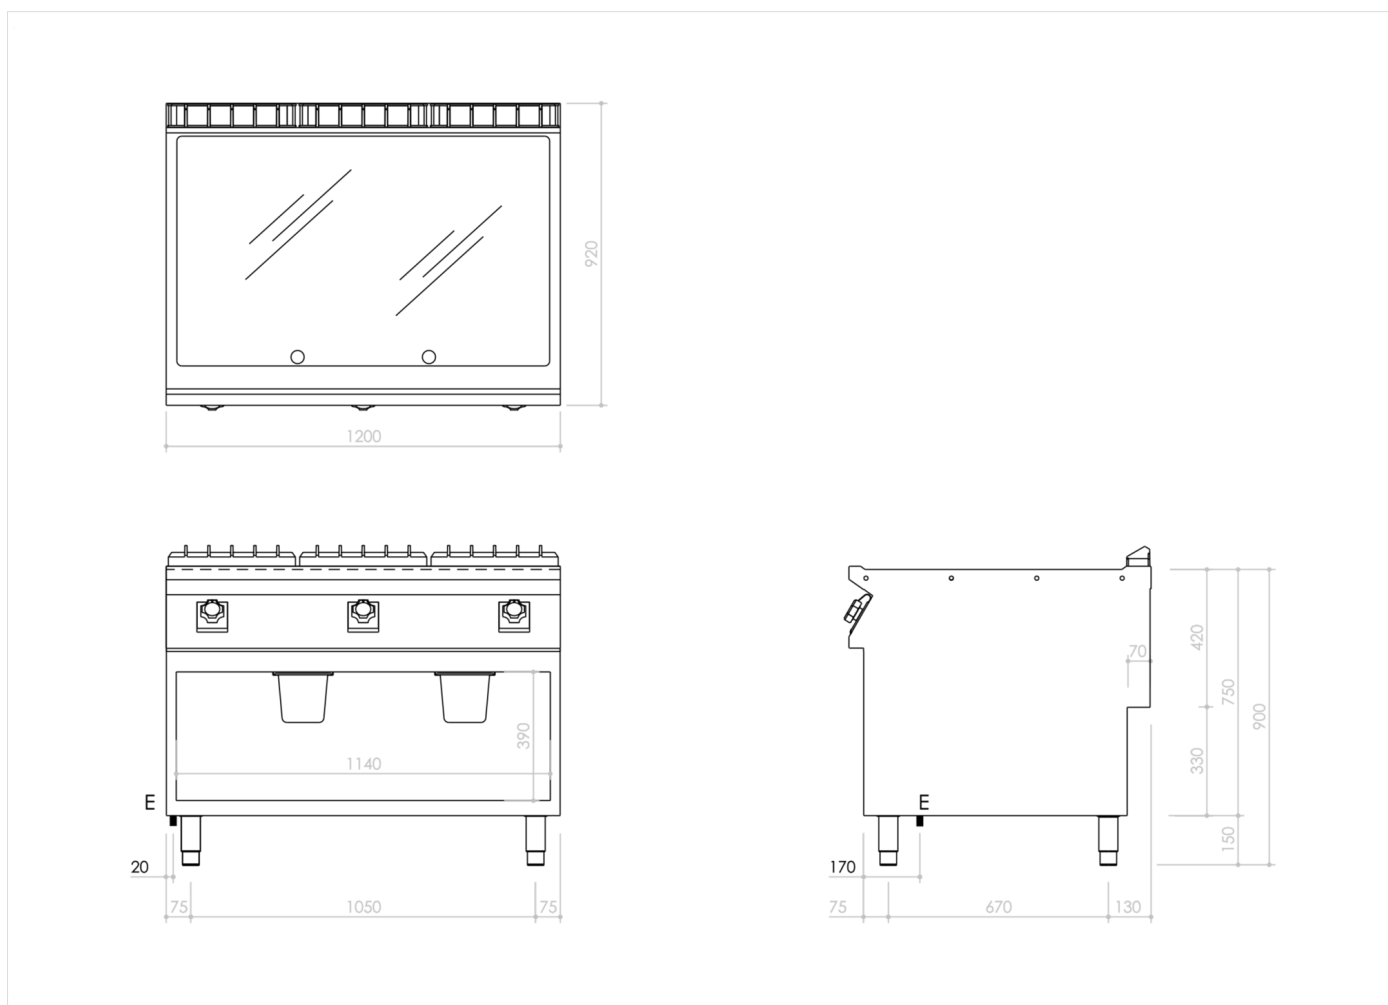

GAMME	CODE	MODÈLE	FONCTION
MI - 90	MAMCOOO4450	FT9I2ELCG	Fry Top

ARTICLE

**Frytop électrique, plaque lisse chromée sur placard ouvert**

**DONNÉES TECHNIQUES D'INSTALLATION**

(E) Raccordement électrique: **VAC400-3N 50/60Hz**