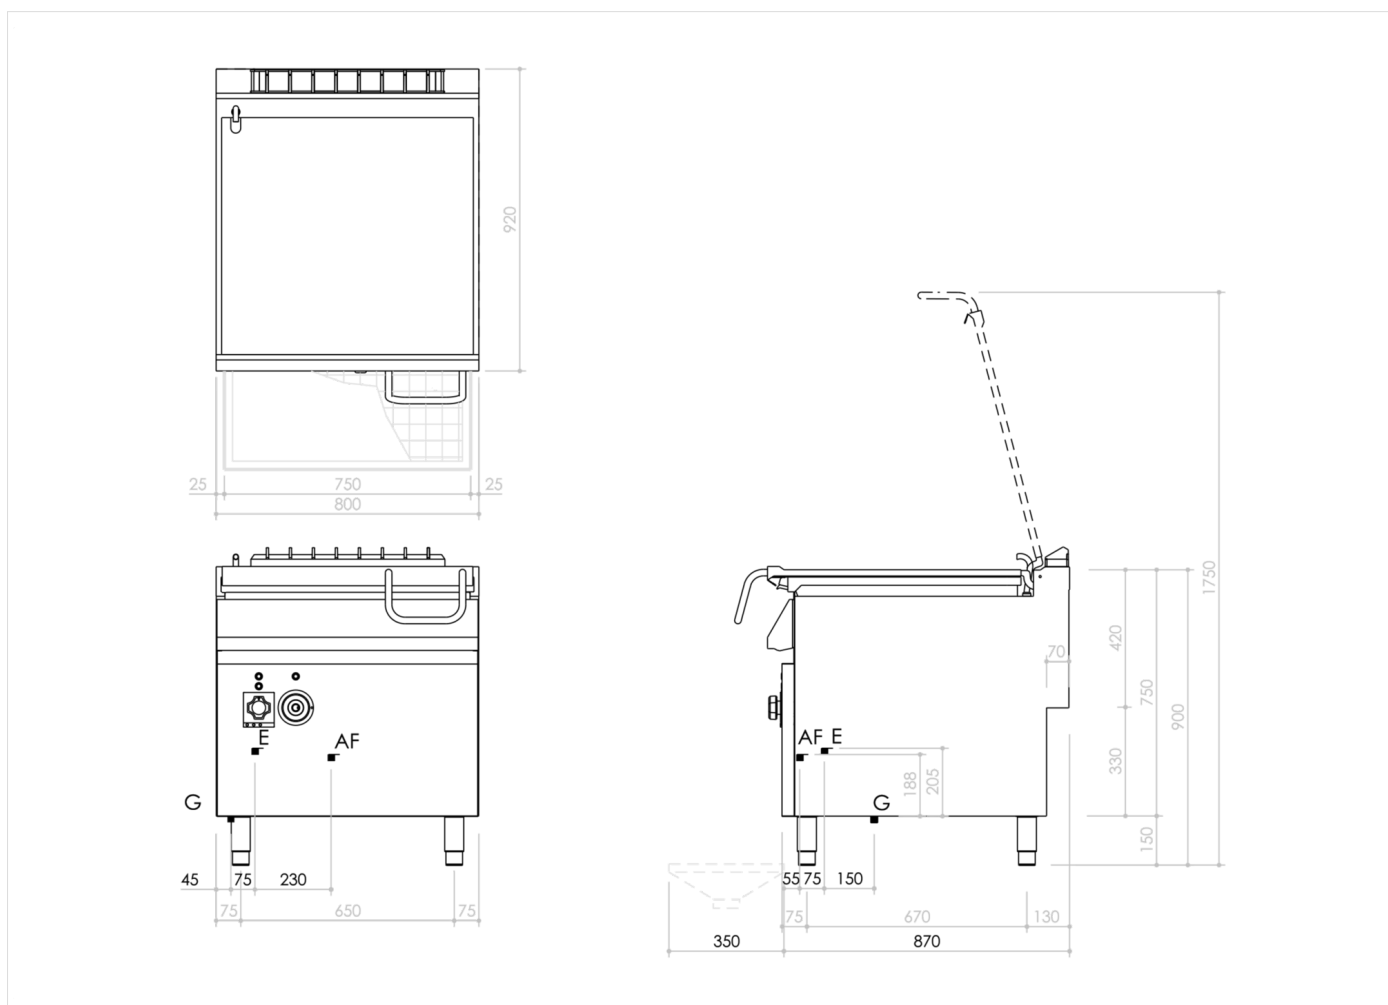

SERIE	ARTIKELNUMMER	MODELL	FUNKTION
MI - 90	MAMCOOO4690	BR98G80M	Kippbratpfannen

PRODUKT

Gas Kippbratpfanne mit Motorkippung 80 Liter

INSTALLATIONSANGABEN

(E) Elektroanschluss:	220-240 IN 50Hz
(G) Gasanschluss:	Ø1/2"
(AF) Kaltwasserzulauf:	Ø1/2-H=100mm.