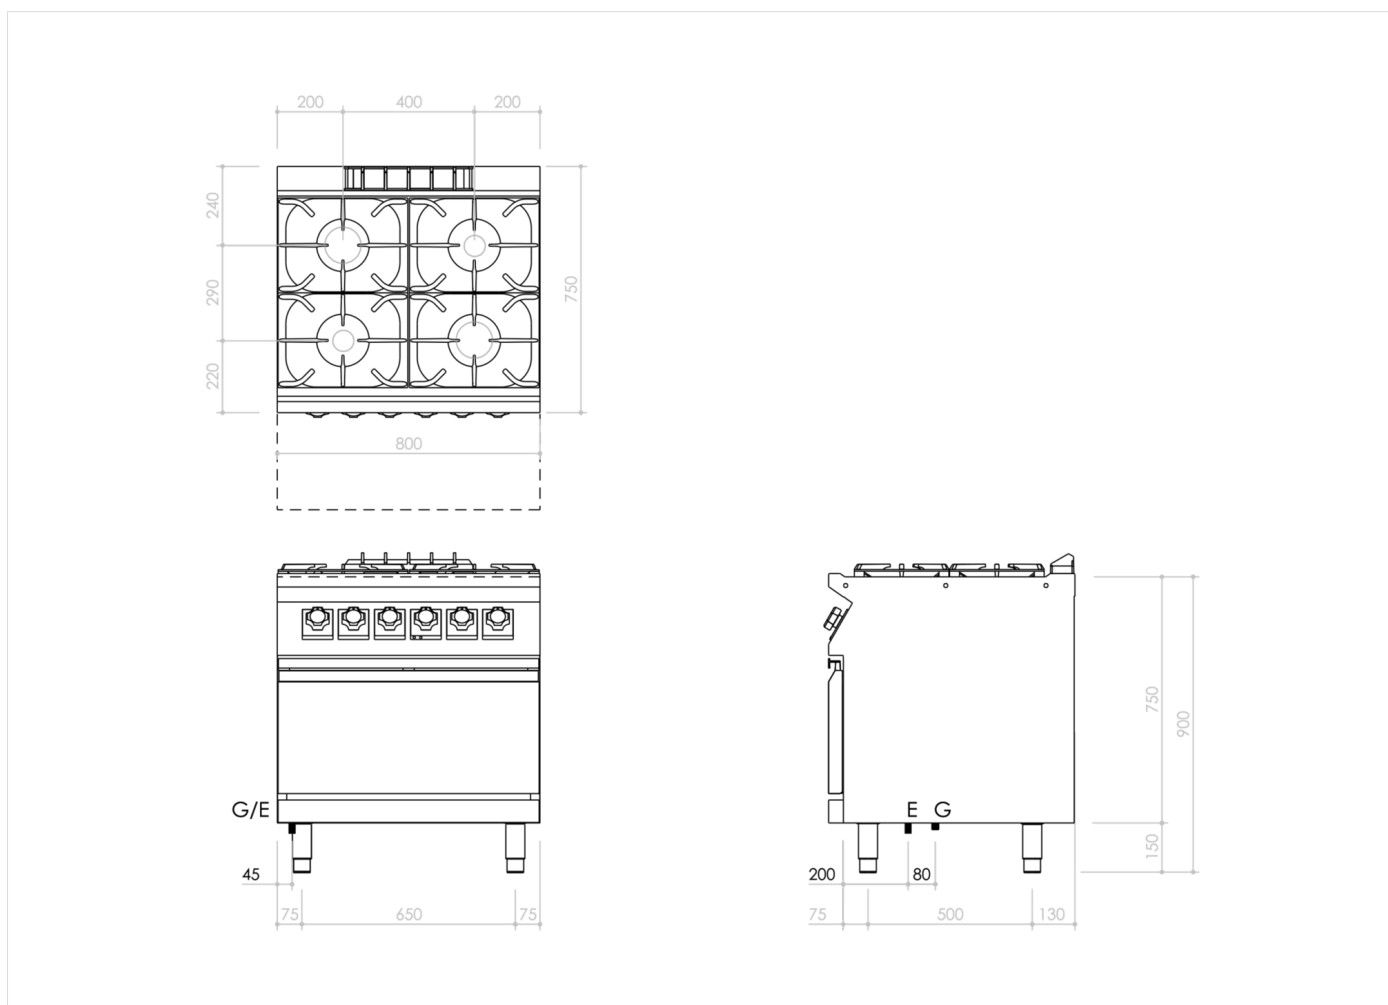

GAMMA	CODICE	MODELLO	FUNZIONE
MI - 70	MAMCOOOO120	PC78GFE	Cucina Gas

PRODOTTO

Piano cottura 4 fuochi gas su forno elettrico statico

GAMMA	CODICE	MODELLO	FUNZIONE
MI - 70	MAMCOOOO120	PC78GFE	Cucina Gas

PRODOTTO

Piano cottura 4 fuochi gas su forno elettrico statico

DATI TECNICI DI INSTALLAZIONE

(E) Allacciamento Elettrico: VAC400-3N 50/60 Hz

(G) Arrivo Gas: Ø1/2"