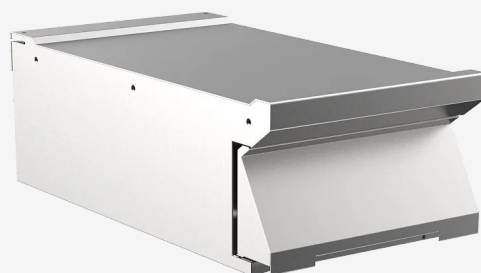

GAMA	CÓDIGO	MODELO	FUNCIÓN
MI - 90	MAMCOOO4890	EN94CT	<b>Elementos Neutros</b>

PRODUCTO

**Elemento neutro de ancho 400 de sobremesa con cajón**

GAMA	CÓDIGO	MODELO	FUNCIÓN
MI - 90	MAMCOOO4890	EN94CT	Elementos Neutros

PRODUCTO

**Elemento neutro de ancho 400 de sobremesa con cajón**