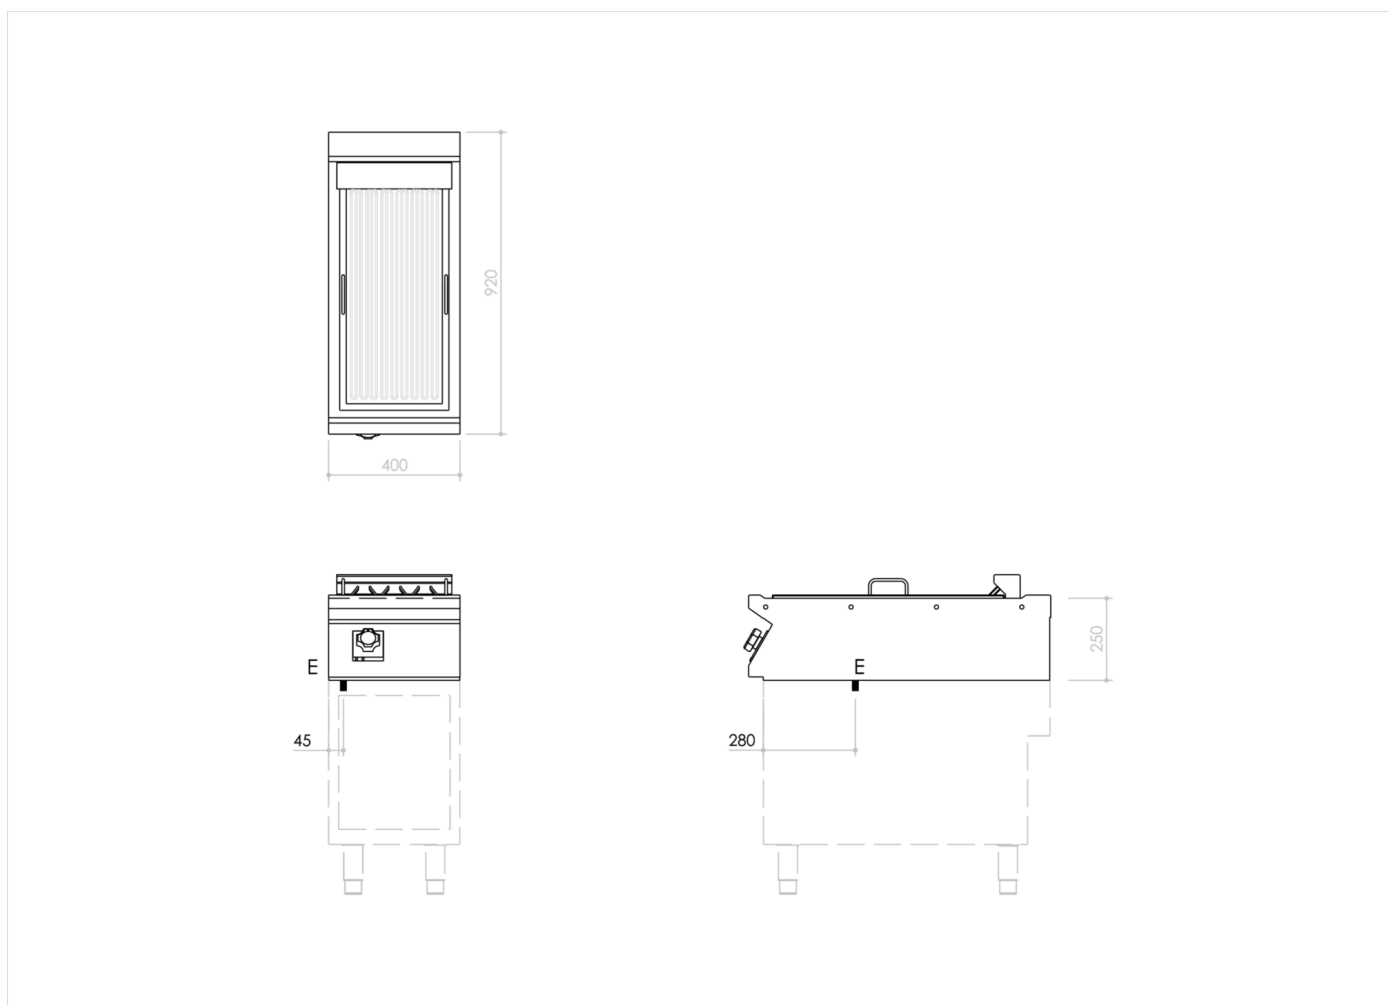

GAMMA	CODICE	MODELLO	FUNZIONE
MI - 90	MAMCOOO5010	GR94ET	Griglie

PRODOTTO

Griglia elettrica Top da 400

DATI TECNICI DI INSTALLAZIONE

(E) Allacciamento Elettrico: **VAC400-3N 50/60Hz**