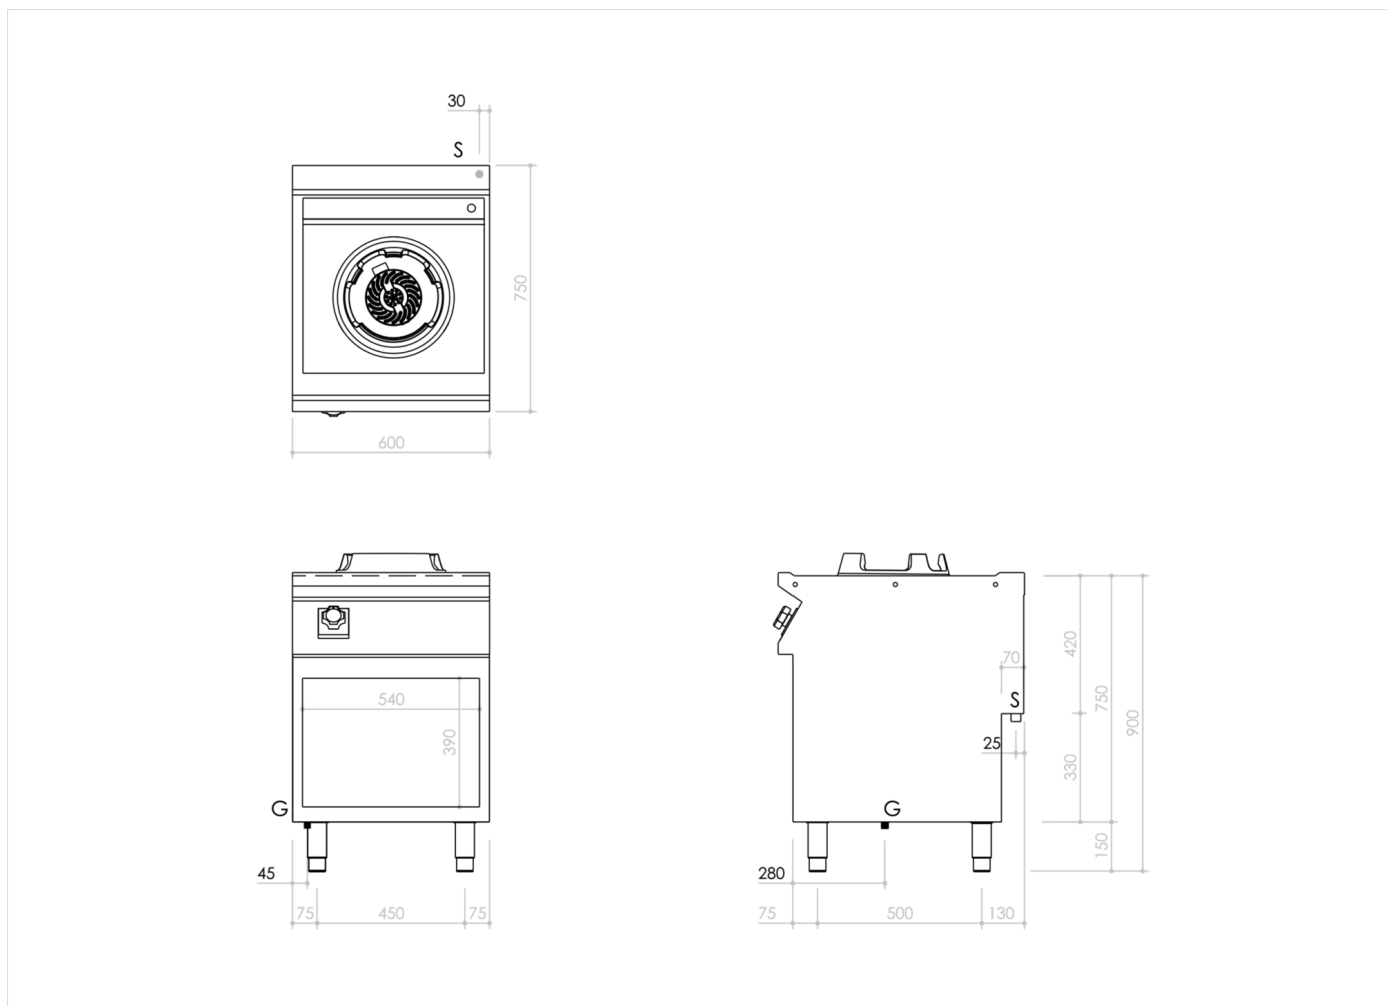

GAMMA	CODICE	MODELLO	FUNZIONE
MI - 70	MAMCOOOO170	WK76GG	Cucina Gas

PRODOTTO

Cucina Wok a gas 1 fuoco su vano a giorno

GAMMA	CODICE	MODELLO	FUNZIONE
MI - 70	MAMCOOOO170	WK76GG	Cucina Gas

PRODOTTO
Cucina Wok a gas 1 fuoco su vano a giorno

DETTAGLI

GAMMA	CODICE	MODELLO	FUNZIONE
MI - 70	MAMCOOOO170	WK76GG	Cucina Gas

PRODOTTO

Cucina Wok a gas 1 fuoco su vano a giorno

DATI TECNICI DI INSTALLAZIONE

(G) Arrivo Gas:

Ø1/2"