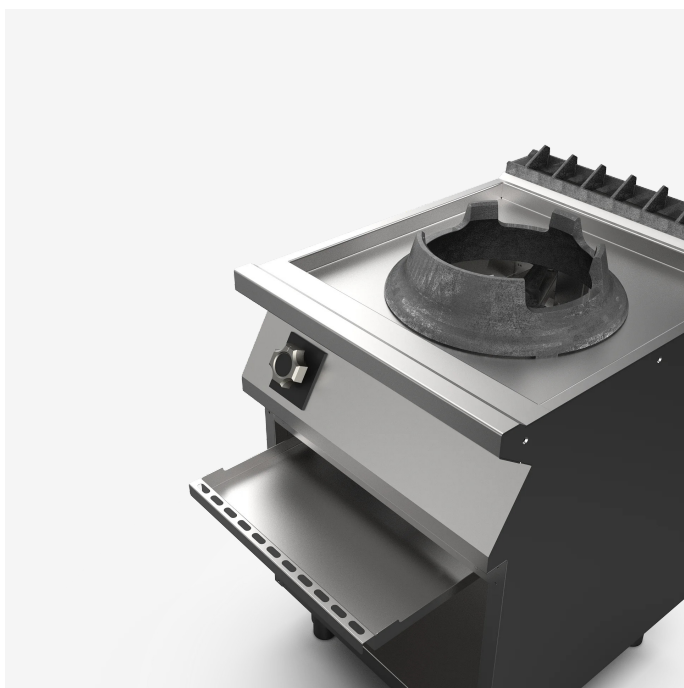

GAMMA	CODICE	MODELLO	FUNZIONE
MI - 70	MAMCOOOO170	WK76GG	Cucina Gas

PRODOTTO

Cucina Wok a gas 1 fuoco su vano a giorno

GAMMA	CODICE	MODELLO	FUNZIONE
MI - 70	MAMCOOOO170	WK76GG	Cucina Gas

PRODOTTO
Cucina Wok a gas 1 fuoco su vano a giorno

DETTAGLI

GAMMA	CODICE	MODELLO	FUNZIONE
MI - 70	MAMCOOOO170	WK76GG	Cucina Gas

PRODOTTO

Cucina Wok a gas 1 fuoco su vano a giorno

DATI TECNICI DI INSTALLAZIONE

(G) Arrivo Gas:

Ø1/2"