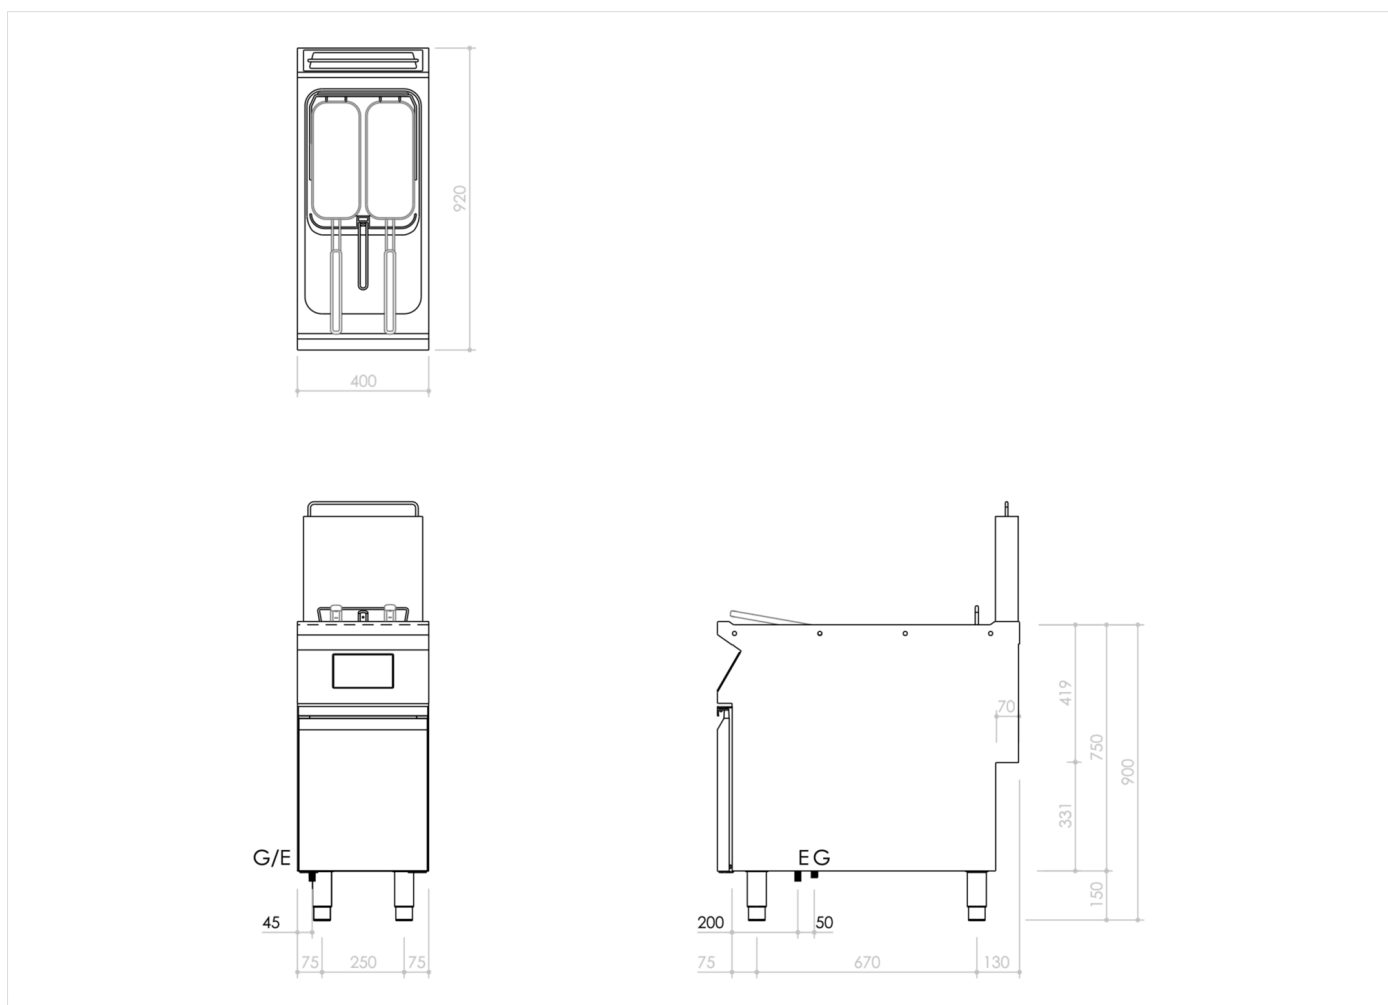

GAMME	CODE	MODÈLE	FONCTION
MI - 90	MAMCOOO3610	IFR94G23K	i-Fry

ARTICLE

**Friteuse gaz 1 cuve 23 lt. avec contrôle électronique**

**DONNÉES TECHNIQUES D'INSTALLATION**

(E) Raccordement électrique:	VAC230-I 50/60Hz
(G) Raccordement au gaz:	Ø1/2"