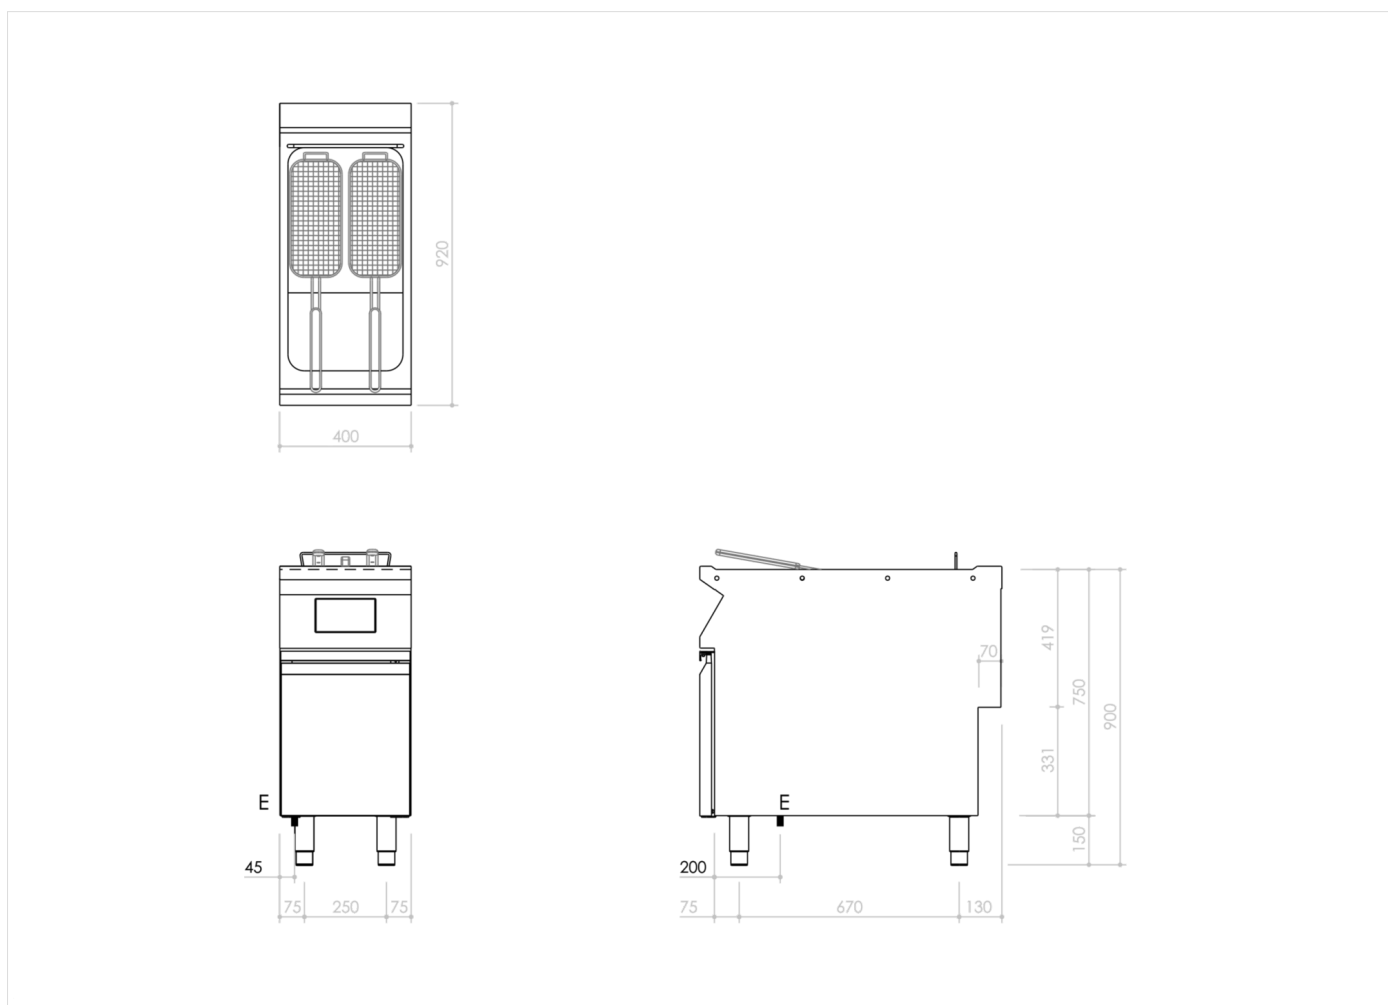

GAMME	CODE	MODÈLE	FONCTION
MI - 90	MAMCOOO3650	IFR94E22K	i-Fry

ARTICLE

Friteuse électrique 1 cuve 22 lt. avec contrôle électronique

DONNÉES TECHNIQUES D'INSTALLATION

(E) Raccordement électrique: **VAC400-3N 50/60Hz**