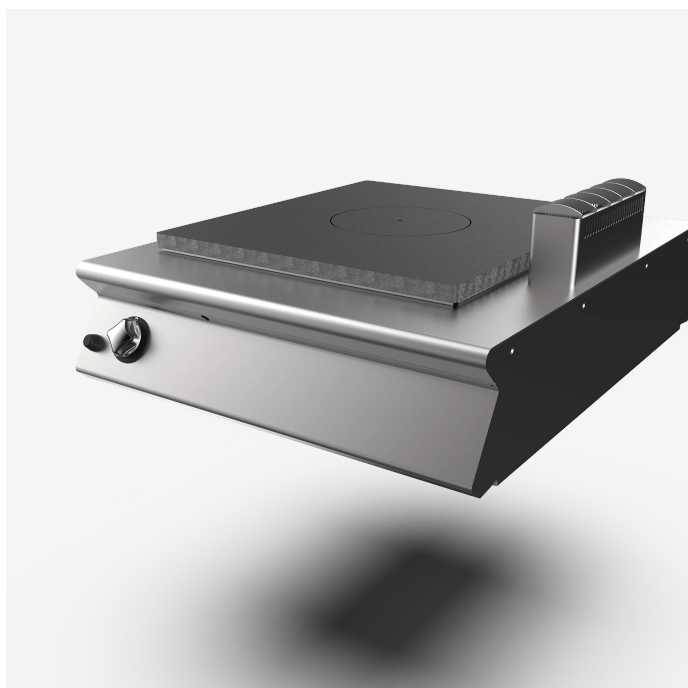

GAMA	CÓDIGO	MODELO	FUNCIÓN
MI - IIO	CRI3O578O	NTIO9G	Todo plancha radiante

PRODUCTO

Cocina a gas todo plancha radiante pasante de sobremesa

GAMA	CÓDIGO	MODELO	FUNCIÓN
MI - IIO	CRI3O578O	NT1O9G	Todo plancha radiante

PRODUCTO

Cocina a gas todo plancha radiante pasante de sobremesa

DETALLES

GAMA	CÓDIGO	MODELO	FUNCIÓN
MI - 110	CRI305780	NT109G	Todo plancha radiante

PRODUCTO

Cocina a gas todo plancha radiante pasante de sobremesa

DETALLES TÉCNICOS DE INSTALACIÓN

(G) Llegada Gas:  $\text{Ø}1/2''$