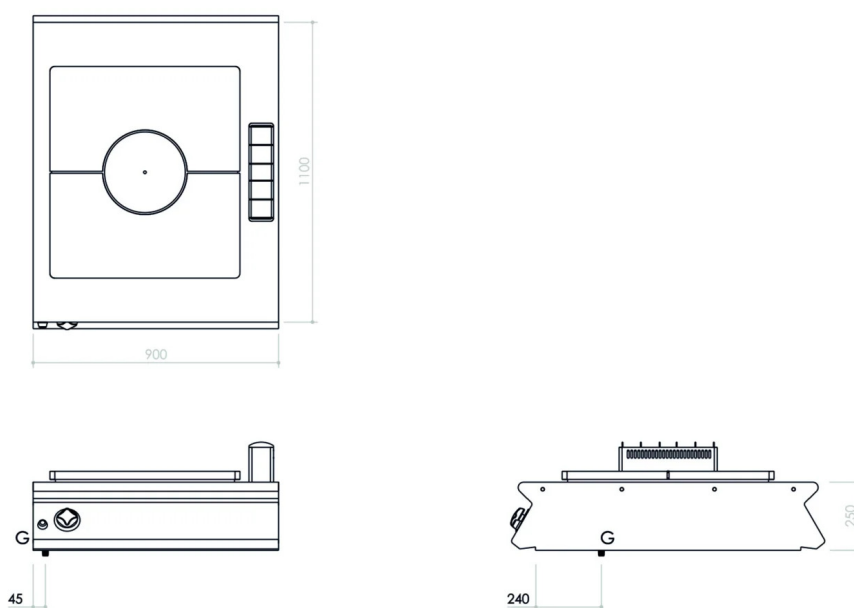

PRODUCTO

Cocina a gas todo plancha radiante pasante de sobremesa

DETALLES

GAMA	CÓDIGO	MODELO	FUNCIÓN
MI - 110	CRI305780	NT109G	Todo plancha radiante

PRODUCTO

Cocina a gas todo plancha radiante pasante de sobremesa

DETALLES TÉCNICOS DE INSTALACIÓN

(G) Llegada Gas:  $\text{Ø}1/2''$