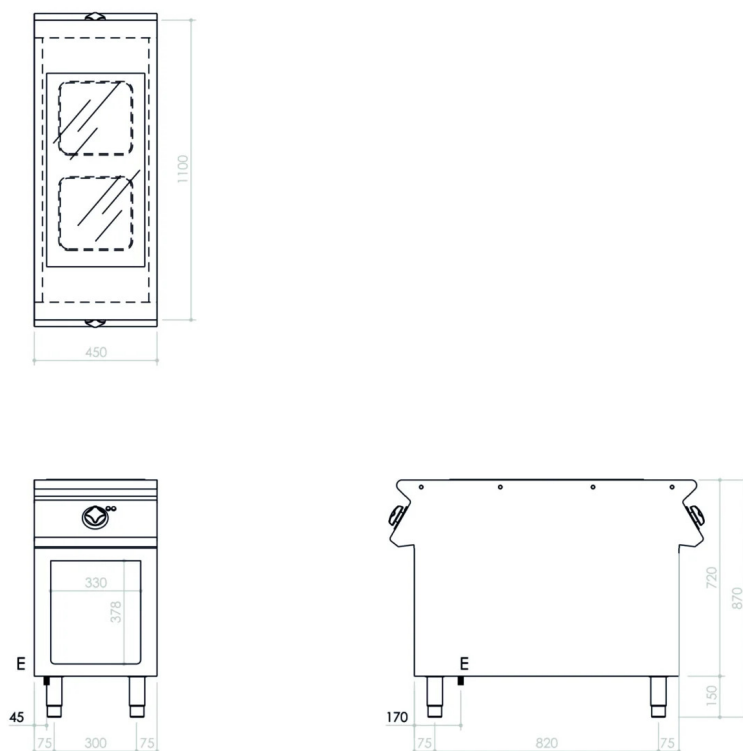

| SERIE | ARTIKELNUMMER | MODELL | FUNKTION |
|----------|---------------|---------|------------------|
| MI - 110 | CRI500090 | NV104E1 | Glaskeramikherde |

PRODUKT

Glaskeramikherd 2 Zonen beidseitig bedienbar auf Unterbau offen in Hygieneausführung H2

| SERIE | ARTIKELNUMMER | MODELL | FUNKTION |
|----------|---------------|---------|------------------|
| MI - 110 | CR1500090 | NV104EI | Glaskeramikherde |

PRODUKT

Glaskeramikherd 2 Zonen beidseitig bedienbar auf Unterbau offen in Hygieneausführung H2

INSTALLATIONSANGABEN

(E) Elektroanschluss: VAC400 3N 50Hz