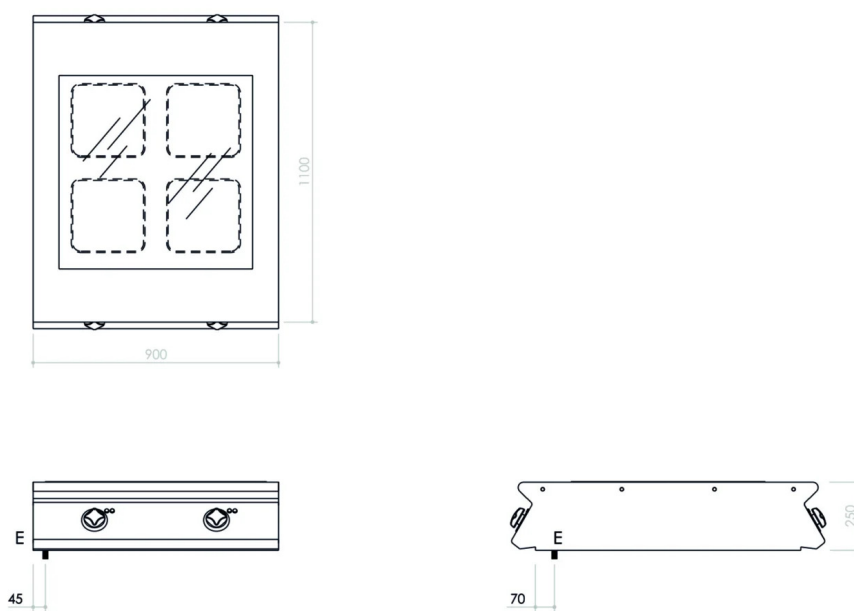

GAMA	CÓDIGO	MODELO	FUNCIÓN
MI - 110	CRI305860	NV109E	Vitrocera mica

PRODUCTO

Cocina eléctrica con encimera de cristal vitrocerámico de 4 zonas pasante de sobremesa

DETALLES TÉCNICOS DE INSTALACIÓN

(E) Conexión Eléctrica: VAC400 3N 50Hz